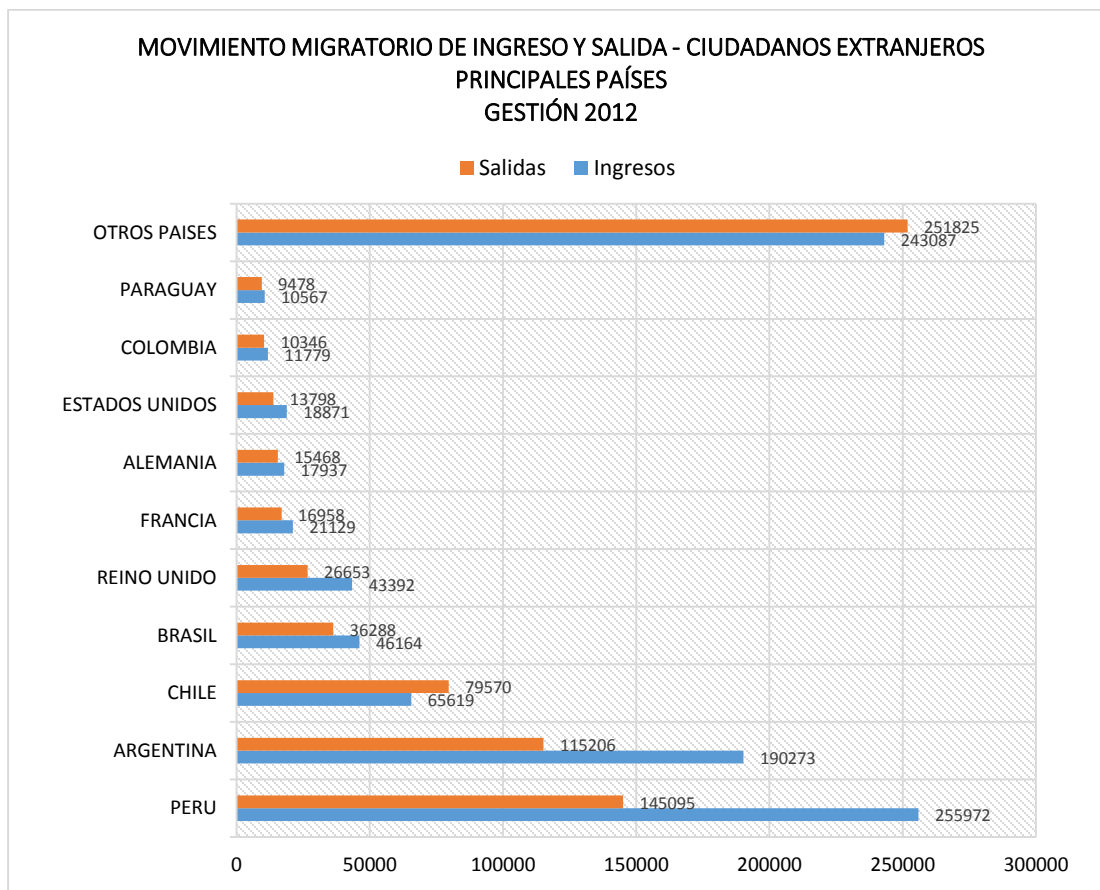

**MOVIMIENTO MIGRATORIO DE INGRESOS Y SALIDAS - CIUDADANOS EXTRANJEROS
PRINCIPALES PAÍSES
GESTIÓN 2012**

NACIONALIDAD	Ingresos	Salidas	Total
PERU	255972	145095	401067
ARGENTINA	190273	115206	305479
CHILE	65619	79570	145189
BRASIL	46164	36288	82452
REINO UNIDO	43392	26653	70045
FRANCIA	21129	16958	38087
ALEMANIA	17937	15468	33405
ESTADOS UNIDOS	18871	13798	32669
COLOMBIA	11779	10346	22125
PARAGUAY	10567	9478	20045
OTROS PAISES	243087	251825	494912
TOTAL	924790	720685	1645475

Fuente.- Sistema de Flujo Migratorio – Dirección General de Migración

Fuente.- Sistema de Flujo Migratorio – Dirección General de Migración