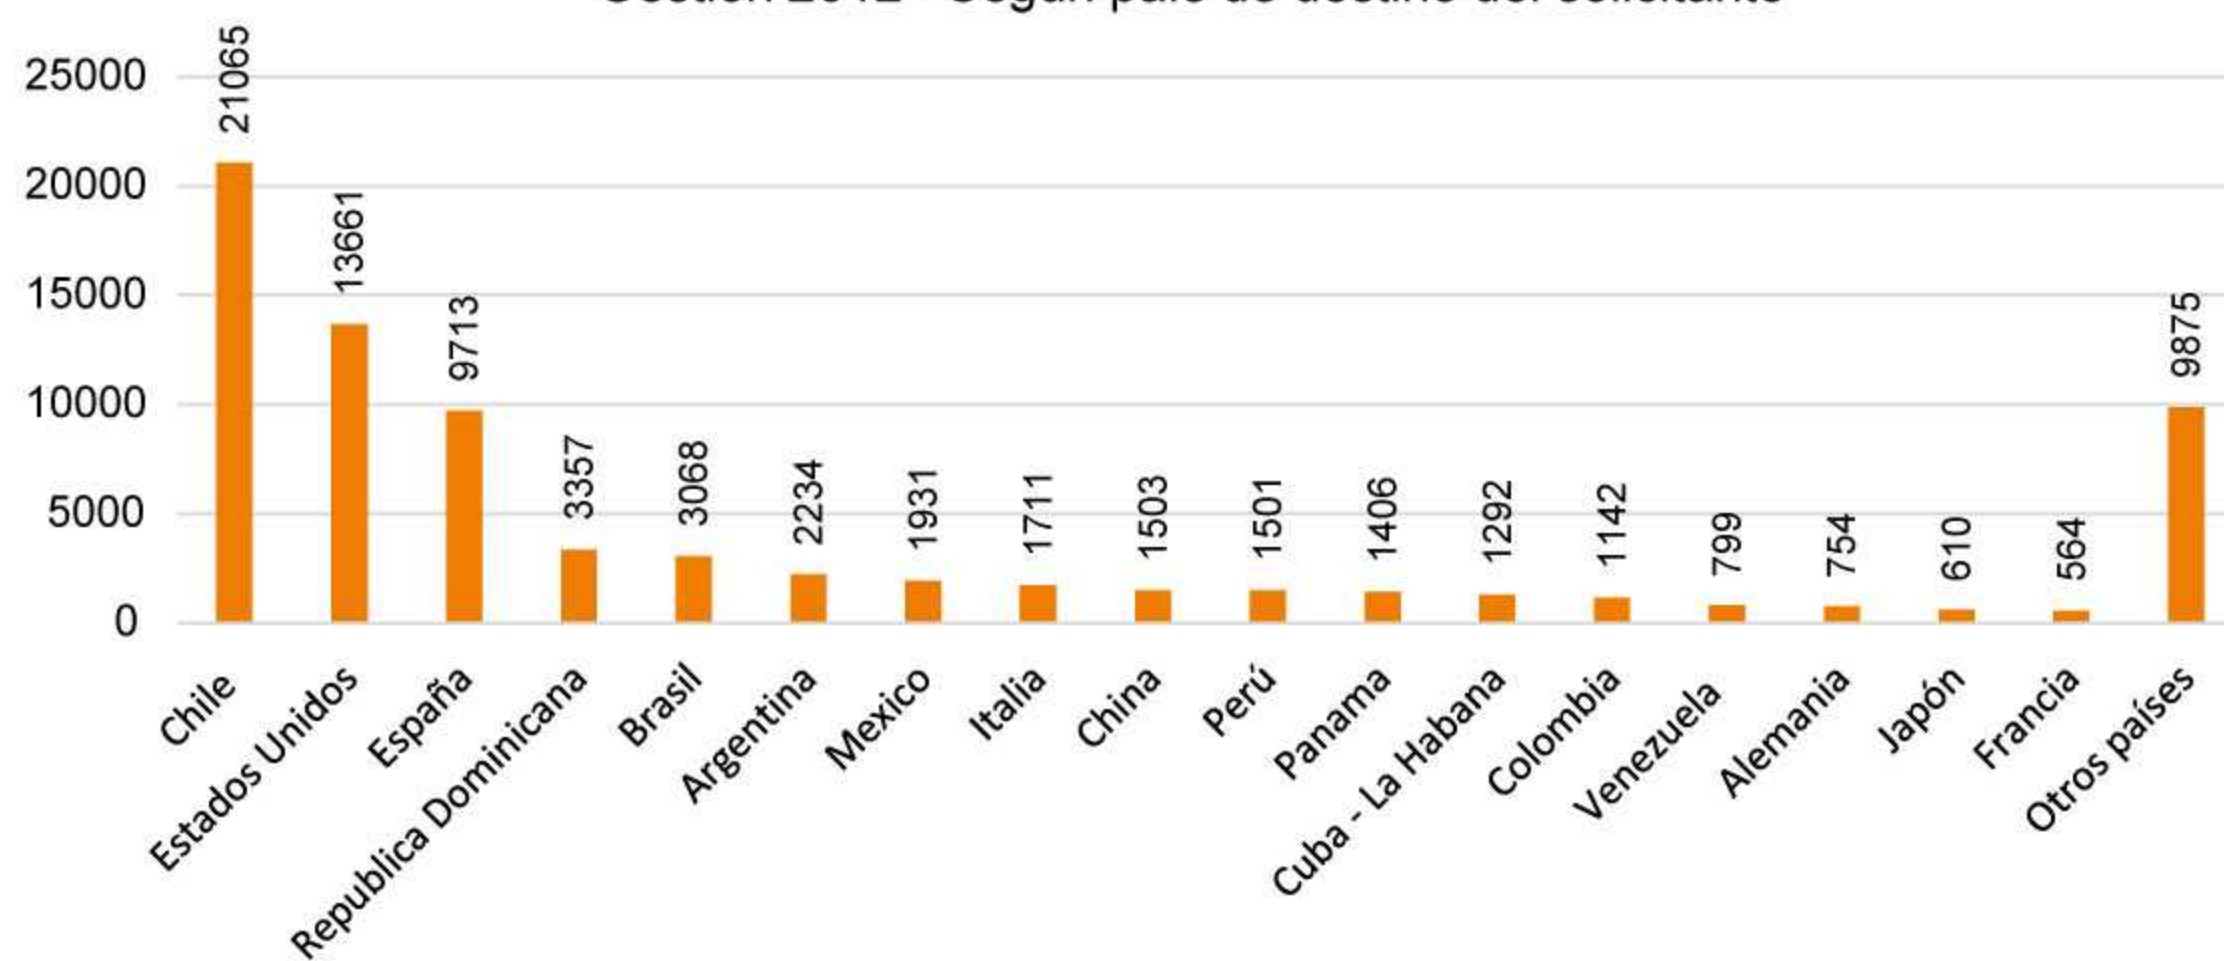

EMISIÓN DE PASAPORTES

Emisión de pasaportes a nivel nacional

Gestión 2012 Según país de destino del solicitante

PAÍS DESTINO	CANTIDAD	PROPORCION
Chile	21065	27,65%
Estados Unidos	13661	17,93%
España	9713	12,75%
República Dominicana	3357	4,41%
Brasil	3068	4,03%
Argentina	2234	2,93%
México	1931	2,53%
Italia	1711	2,25%
China	1503	1,97%
Perú	1501	1,97%
Panamá	1406	1,85%
Cuba- La Habana	1292	1,70%
Colombia	1142	1,50%
Venezuela	799	1,05%
Alemania	754	0,99%
Japón	610	0,80%
Francia	564	0,74%
Otros países	9875	12,96%
Total	76186	100,00%

Fuente.- Sistema de pasaportes - Dirección General de Migración.

Emisión de pasaportes a nivel nacional

Gestión 2012 - Según país de destino del solicitante

Fuente.- Sistema de pasaportes - Dirección General de Migración.