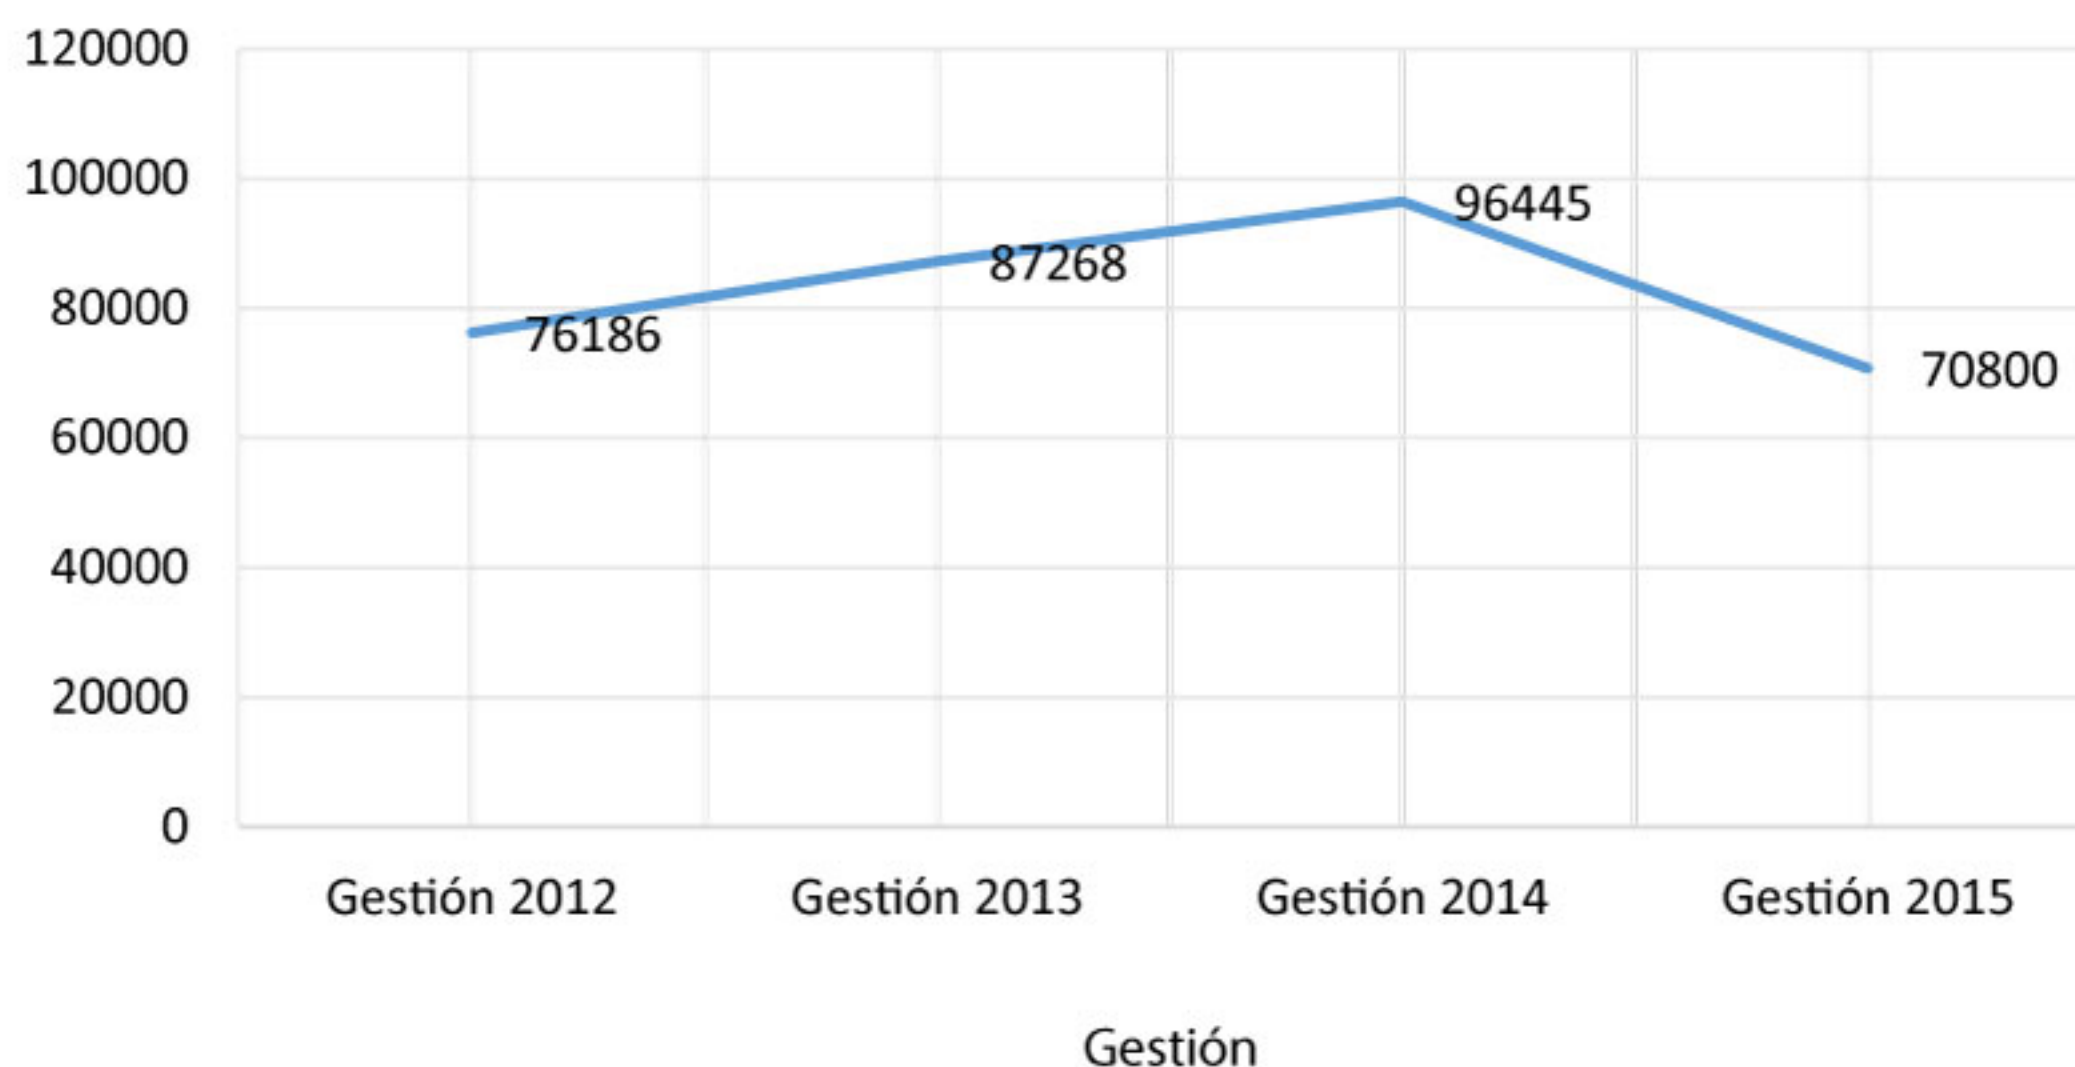

# EMISIÓN DE PASAPORTES

**CUADRO COMPARATIVO**  
Gestiones 2012 a septiembre 2015 – Según centro emisor

Centro emisor	Gestión 2012	Gestión 2013	Gestión 2014	Gestión 2015	Total
La Paz	24057	25357	26914	19516	95844
Cochabamba	22885	26777	29292	20879	99833
Santa Cruz	29244	35134	40239	30405	135022
<b>Total</b>	<b>76186</b>	<b>87268</b>	<b>96445</b>	<b>70800</b>	<b>330699</b>

Fuente. - Sistema de pasaportes – Dirección General de Migración

Emisión de pasaportes a nivel nacional  
Gestiones 2012 a septiembre 2015

Fuente. - Sistema de pasaportes - Dirección General de Migración.