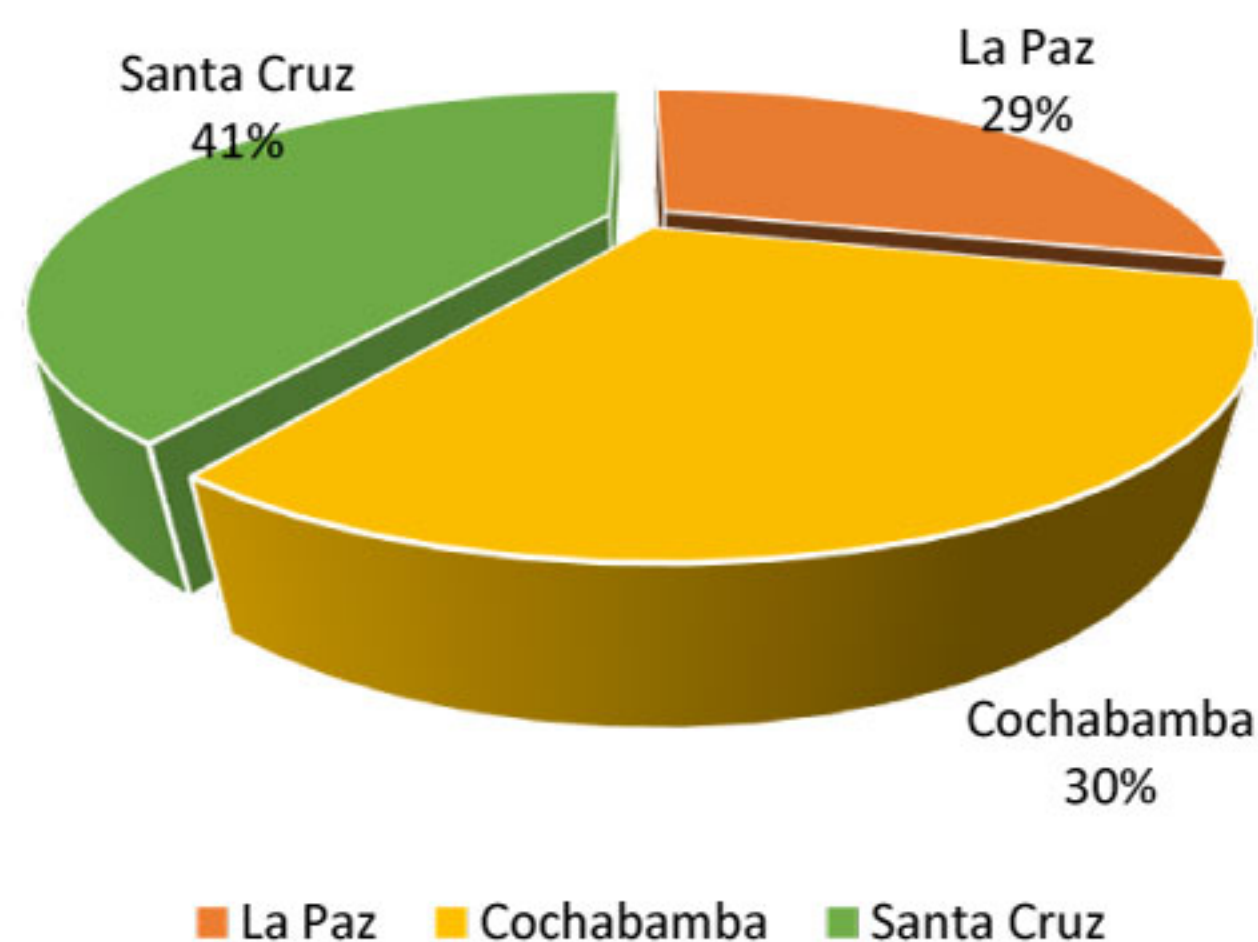

Emisión de pasaportes a nivel nacional
Gestiones 2012 a septiembre 2015 - Según centro emisor

Fuente. - Sistema de pasaportes - Dirección General de Migración.