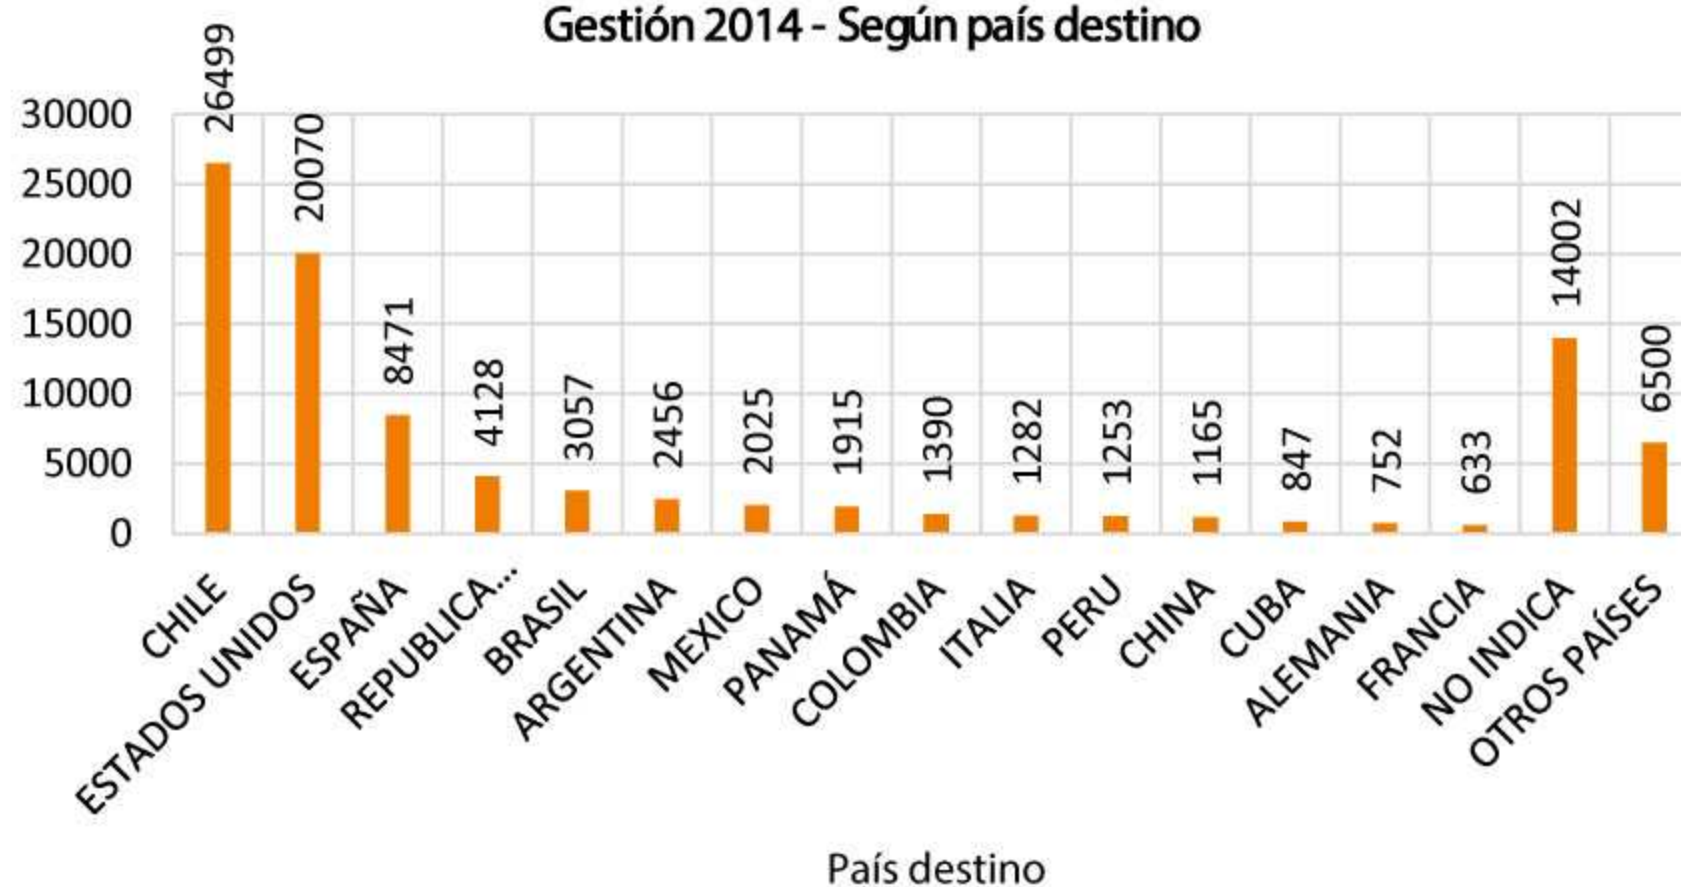

Pasaportes emitidos a nivel nacional

Gestión 2014 – Según país destino del solicitante

País destino	Cantidad	Proporción
CHILE	26499	27,48%
ESTADOS UNIDOS	20070	20,81%
ESPAÑA	8471	8,78%
REPUBLICA DOMINICANA	4128	4,28%
BRASIL	3057	3,17%
ARGENTINA	2456	2,55%
MEXICO	2025	2,10%
PANAMÁ	1915	1,99%
COLOMBIA	1390	1,44%
ITALIA	1282	1,33%
PERU	1253	1,30%
CHINA	1165	1,21%
CUBA	847	0,88%
ALEMANIA	752	0,78%
FRANCIA	633	0,66%
NO INDICA	14002	14,52%
OTROS PAÍSES	6500	6,74%
Total	96445	100,00%

Fuente.- Sistema de pasaportes – Dirección General de Migración

Pasaportes emitidos a nivel nacional
Gestión 2014 - Según país destino

Fuente.- Sistema de pasaportes – Dirección General de Migración