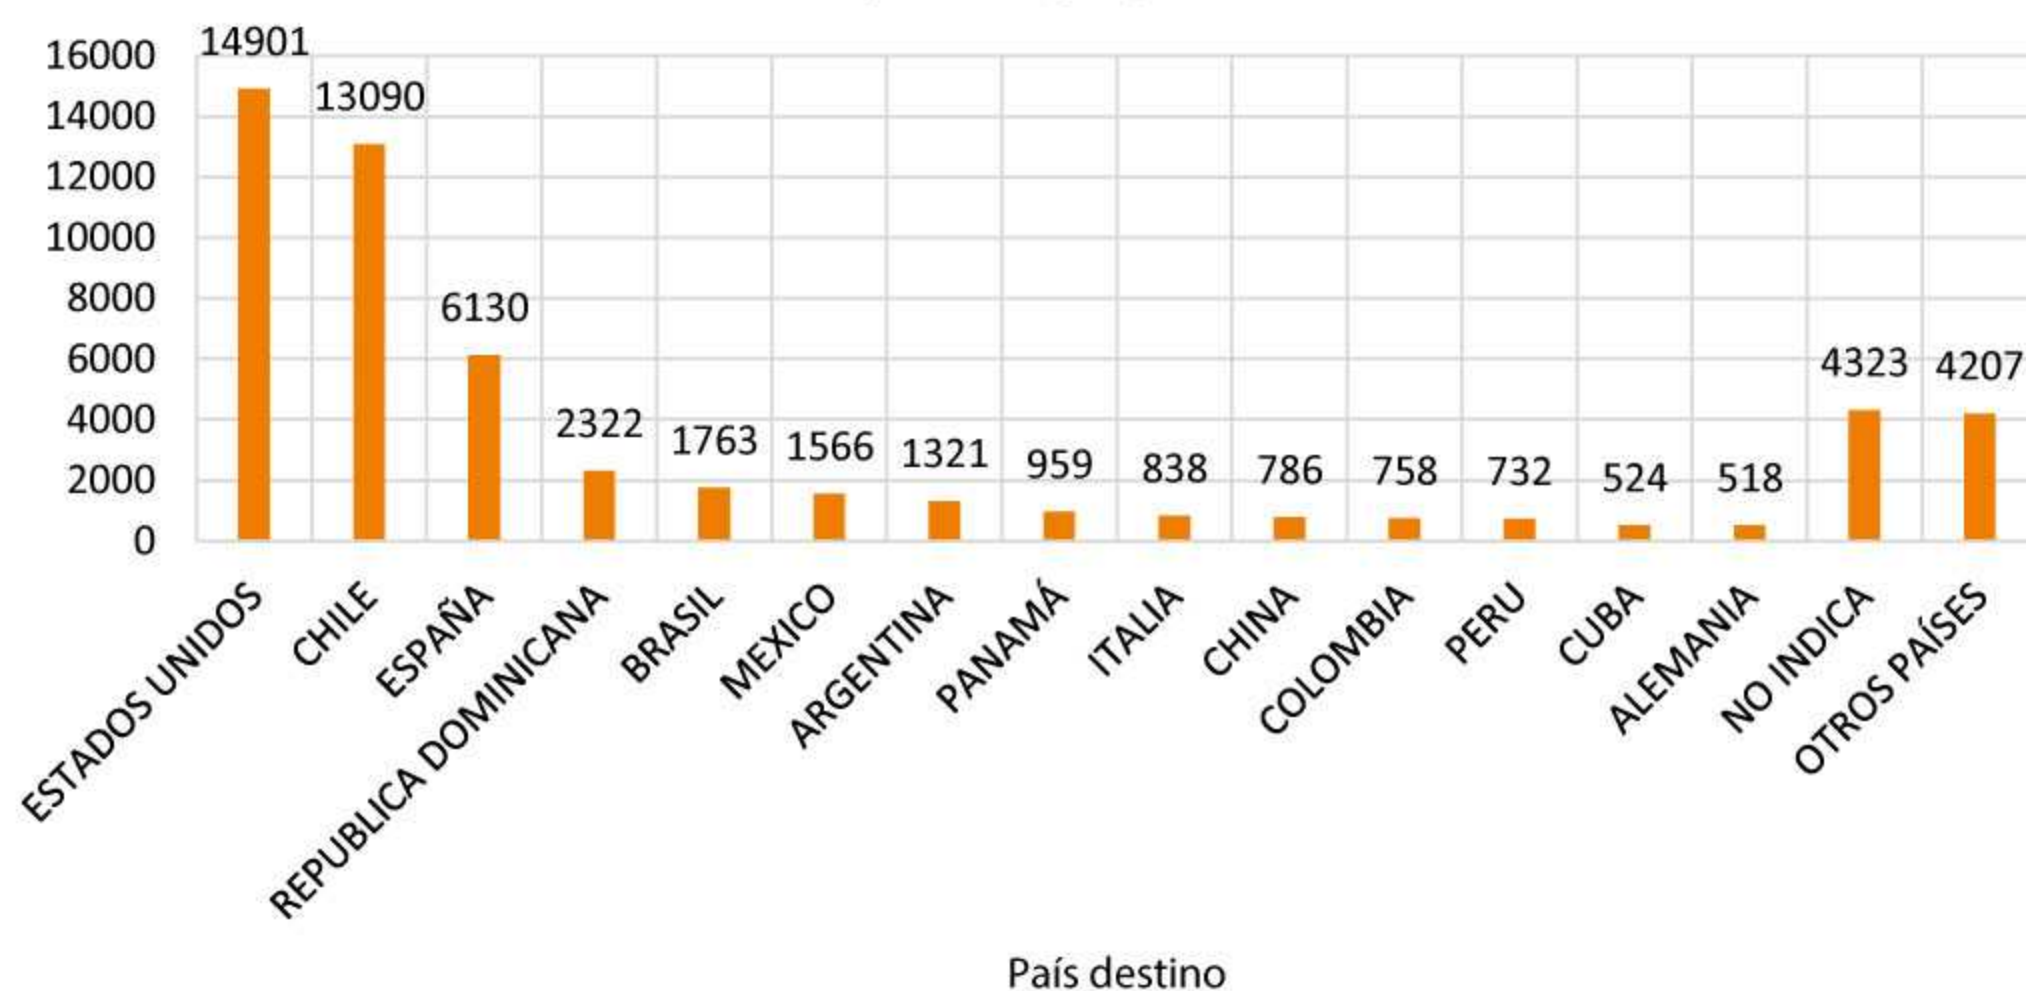

Pasaportes emitidos a nivel nacional

Gestión 2015 (enero a julio) - Según país destino del solicitante

País destino	Proporción	Proporción
ESTADOS UNIDOS	14901	27,22%
CHILE	13090	23,91%
ESPAÑA	6130	11,20%
REPUBLICA DOMINICANA	2322	4,24%
BRASIL	1763	3,22%
MEXICO	1566	2,86%
ARGENTINA	1321	2,41%
PANAMÁ	959	1,75%
ITALIA	838	1,53%
CHINA	786	1,44%
COLOMBIA	758	1,38%
PERU	732	1,34%
CUBA	524	0,96%
ALEMANIA	518	0,95%
NO INDICA	4323	7,90%
OTROS PAÍSES	4207	7,69%
TOTAL	54738	100,00%

Fuente.- Sistema de pasaportes – Dirección General de Migración

Pasaportes emitidos a nivel nacional
Gestión 2015 (enero a julio) - Según país destino del solicitante

Fuente.- Sistema de pasaportes – Dirección General de Migración