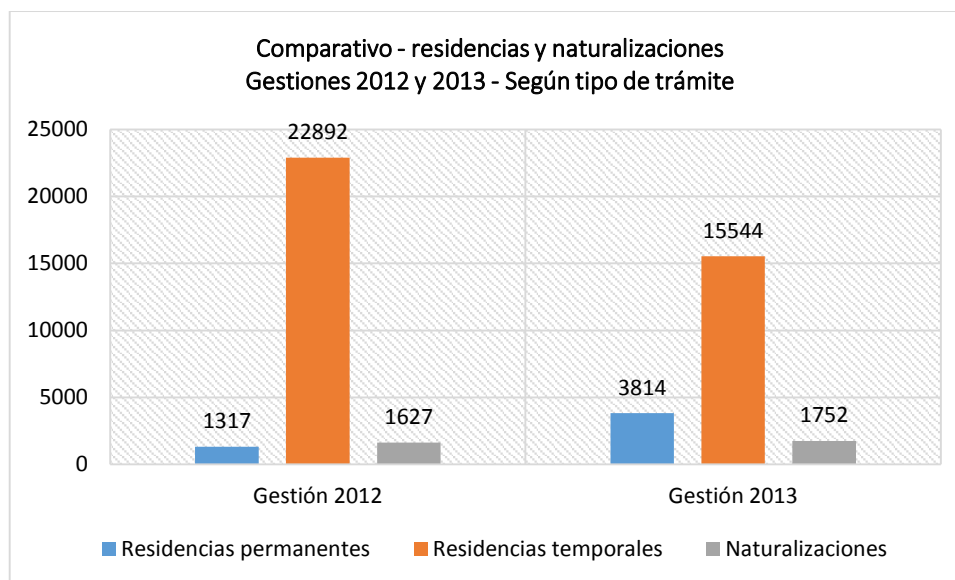

CUADROS COMPARATIVOS – EXTRANJERÍA GESTIONES 2012 Y 2013

**Cuadro comparativo - residencias y naturalizaciones emitidas
Gestiones 2012 - 2013 - Según tipo de trámite**

Tipo de trámite	Gestión 2012	Gestión 2013	Total
Residencias permanentes	1317	3814	5131
Residencias temporales	22892	15544	38436
Naturalizaciones	1627	1752	43567

Fuente.- Sistema de Extranjería - Dirección General de Migración.

Fuente.- Sistema de Extranjería - Dirección General de Migración.